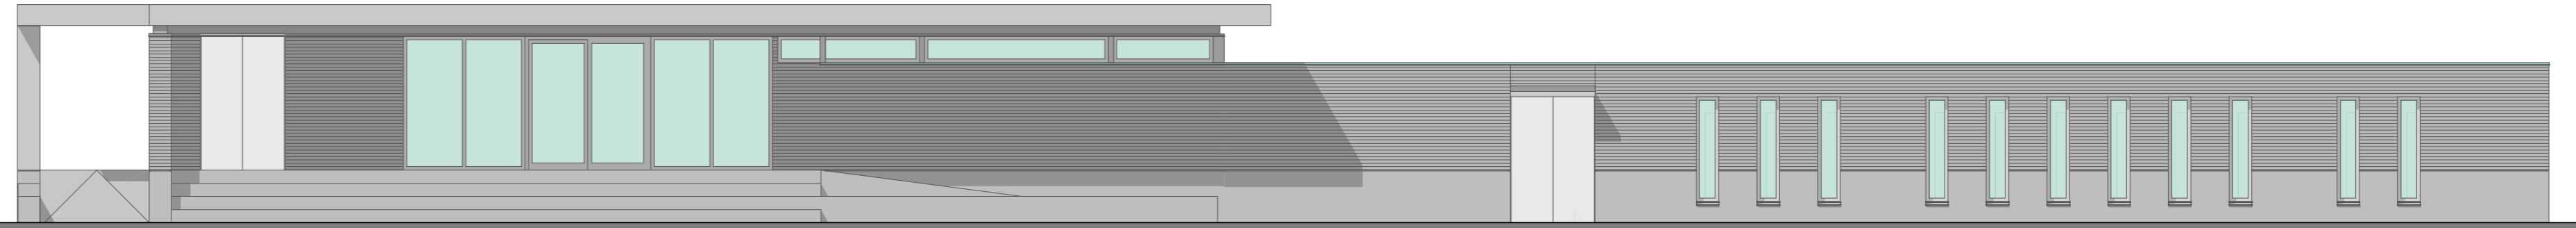

Achtergevel