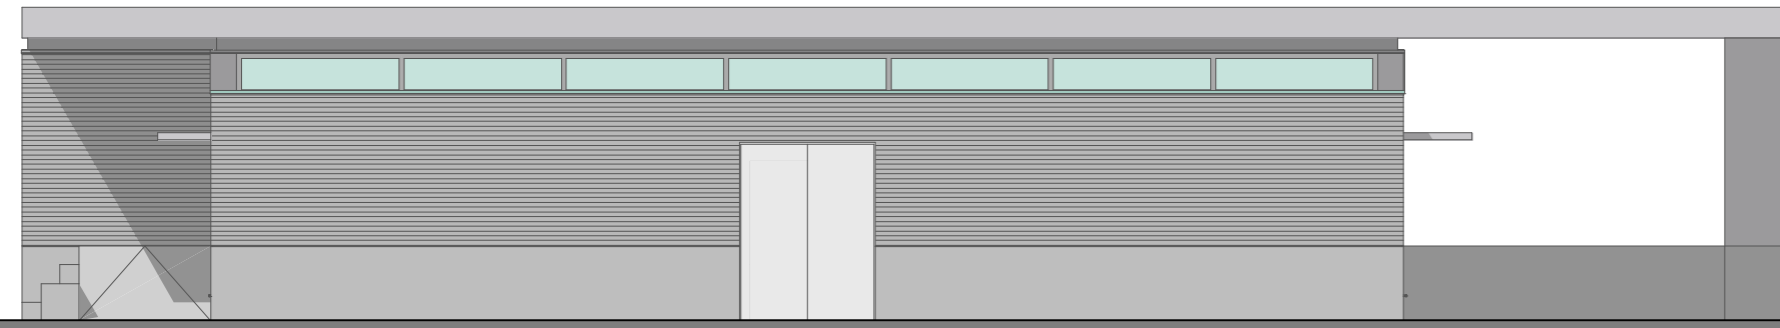

Linkerzijgevel