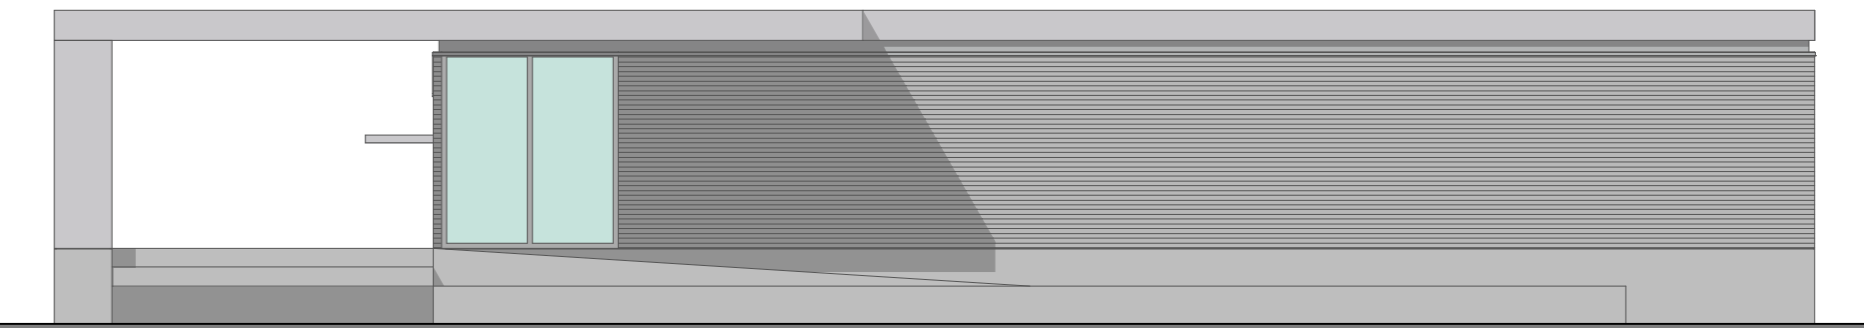

Rechterzijgevel