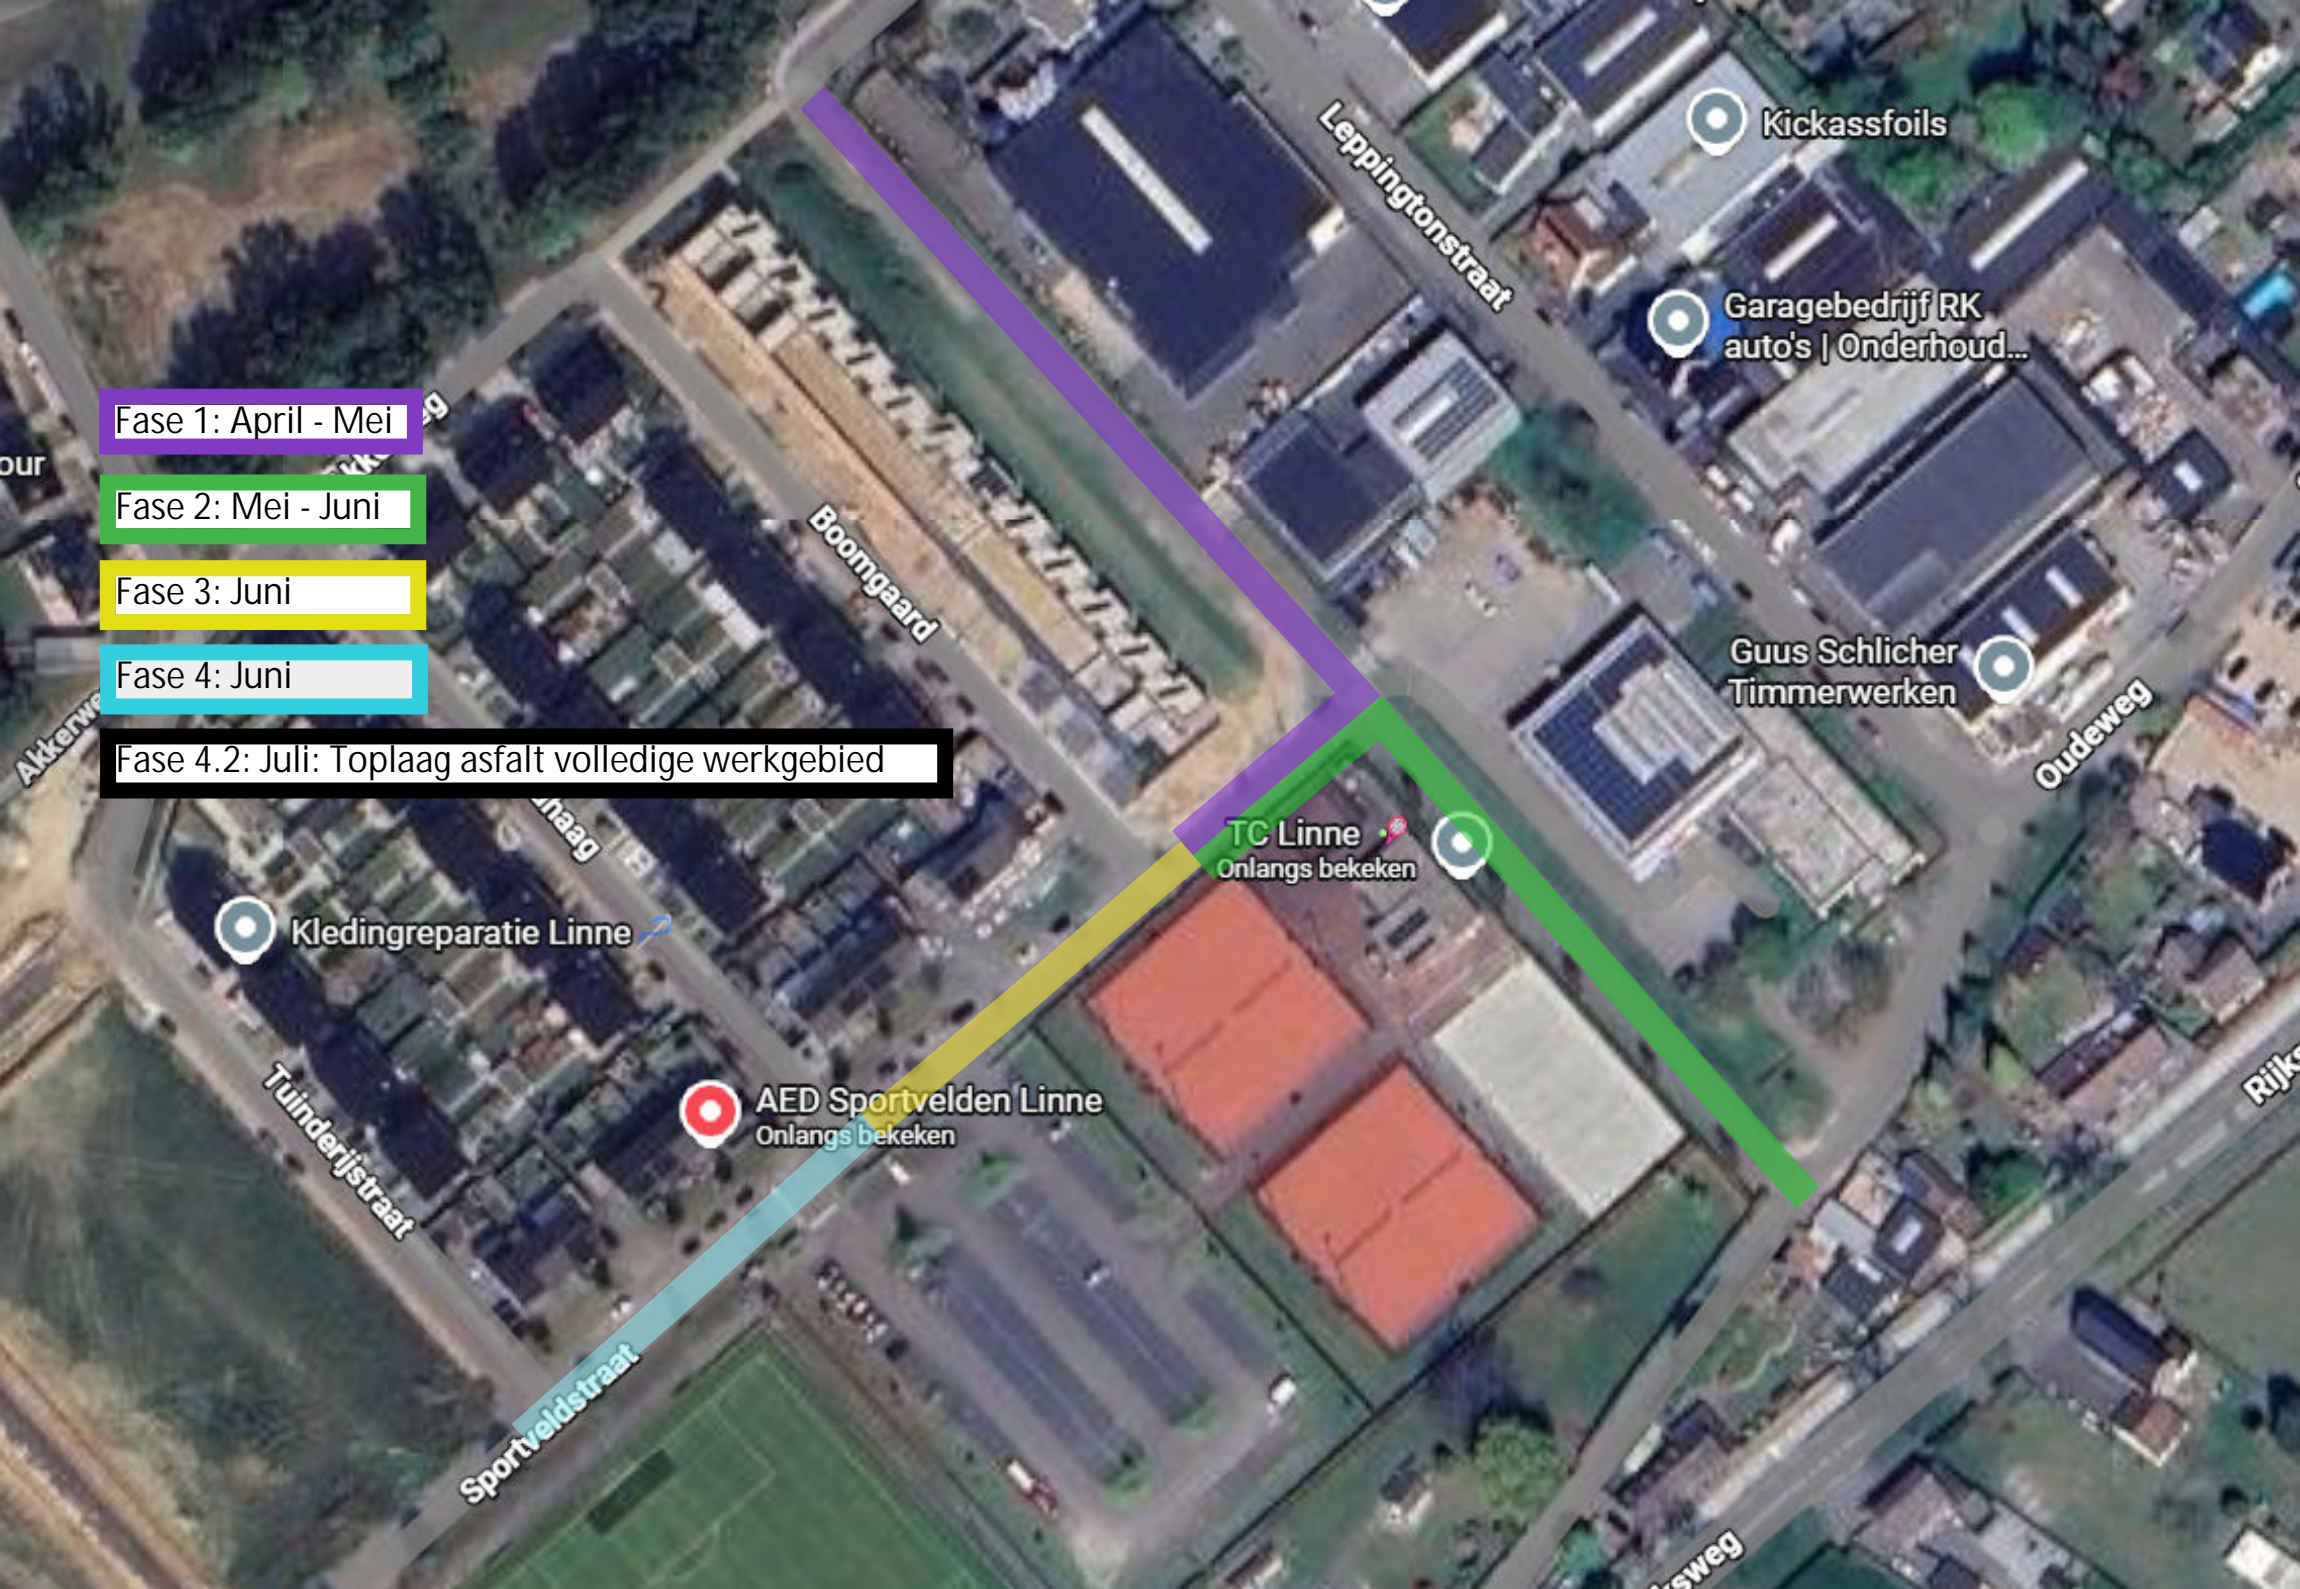

Fase 1: April - Mei

Fase 2: Mei - Juni

Fase 3: Juni

Fase 4: Juni

Fase 4.2: Juli: Toplaag asfalt volledige werkgebied

Kickassfoils

Garagebedrijf RK auto's | Onderhoud...

Guus Schlicher Timmerwerken

TC Linne
Onlangs bekeken

Kledingreparatie Linne

AED Sportvelden Linne
Onlangs bekeken

our

Akkerw

naag

Tuinderijstraat

Sportveldstraat

Leppingtonstraat

Boomgaard

Oudeweg

Rijke

sweg